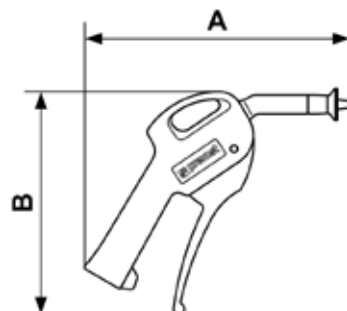

SOUFFLETTES 27102 SUR PLAQUE

Soufflette à écran d'air protecteur

Pression max. d'utilisation

10

Matière

Polyamide

Référence	Débit à 6 bar (l/min)	Niveau sonore (dBA)	Taraudage
27102 ECRP	450	82	G1/4